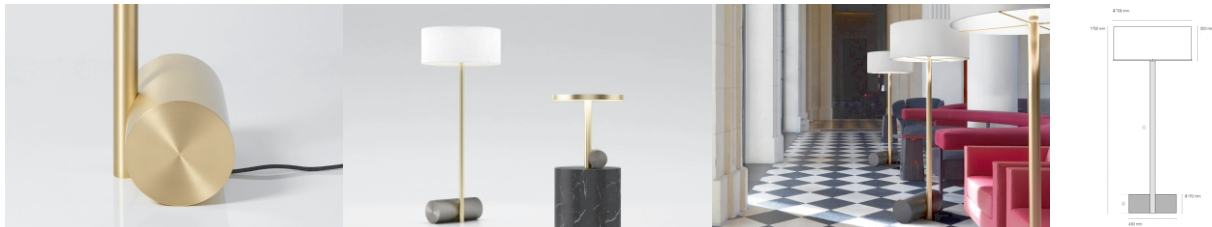

# CVL Luminaires designové stojací lampy Calee Floor XL

DESIGN INTERIORS  
PROPAGANDA

Výrobce: CVL LUMINAIRES

Katalogové číslo: ID9016

Kategorie: STOJACÍ LAMPY

Dostupnost: Na objednávku 6 - 8 týdnůNa  
objednávku 6 - 8 týdnůNa objednávku 6 - 8  
týdnůNa objednávku 6 - 8 týdnůNa objednávku 6 -  
8 týdnůNa objednávku 6 - 8 týdnůNa objednávku  
6 - 8 týdnůNa objednávku 6 - 8 týdnůNa  
objednávku 6 - 8 týdnůNa objednávku 6 - 8  
týdnůNa objednávku 6 - 8 týdnů

Materiál: Mosaz

Výška: 170.00

Průměr: 70.00

Délka kabelu: 200.00

**cena produktu: 48 781 Kč**

**Barevné varianty stínítka:**

bílé

černé

**Varianty materiálu  
konstrukce:**

satín nikel

satín mosaz

satín měď

satín grafit

Zdroj: 1x max. 205W/ E27