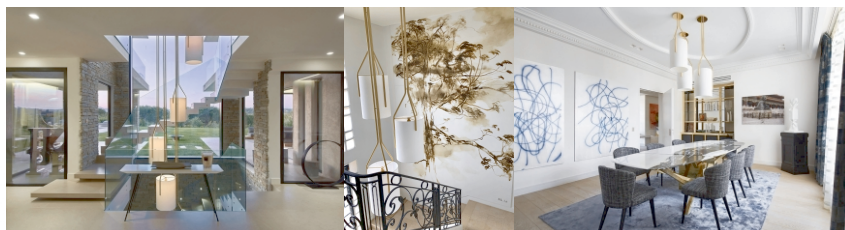

CVL Luminaires designová závěsná svítidla Arborescence Pendant S

DESIGN INTERIORS
PROPAGANDA

Výrobce: CVL LUMINAIRES

Katalogové číslo: ID8999

Kategorie: ZÁVĚSNÁ SVÍTIDLA

Dostupnost: Na objednávku 6 - 8 týdnů
Na objednávku 6 - 8 týdnů
Na objednávku 6 - 8 týdnů
Na objednávku 6 - 8 týdnů
Na objednávku 6 - 8 týdnů
Na objednávku 6 - 8 týdnů
Na objednávku 6 - 8 týdnů
Na objednávku 6 - 8 týdnů

Materiál: Mosaz

Výška: 150.00

Průměr: 33.00

Délka kabelu: 200.00

Zdroj: 1x max. 205W/ E27

cena produktu: 35 904 Kč

Varianty materiálu:

satín nikel

satín mosaz

satín měď

satín grafit

leštěný nikel + 4428 Kč

leštěná mosaz + 4428 Kč

leštěná měď + 4428 Kč

leštěný grafit + 4428 Kč