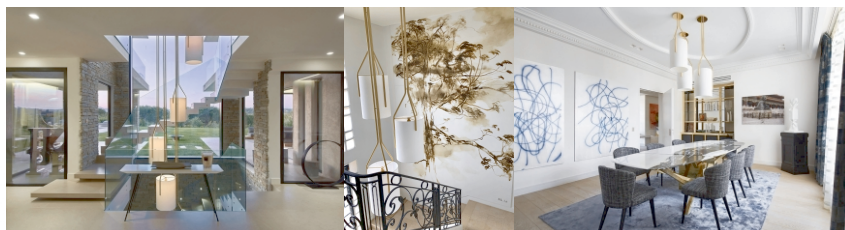

# CVL Luminaires designová závěsná svítidla Arborescence Pendant L

DESIGN INTERIORS  
PROPAGANDA

Výrobce: CVL LUMINAIRES

Katalogové číslo: ID9000

Kategorie: ZÁVĚSNÁ SVÍTIDLA

Dostupnost: Na objednávku 6 - 8 týdnů  
Na objednávku 6 - 8 týdnů  
Na objednávku 6 - 8 týdnů  
Na objednávku 6 - 8 týdnů  
Na objednávku 6 - 8 týdnů  
Na objednávku 6 - 8 týdnů  
Na objednávku 6 - 8 týdnů  
Na objednávku 6 - 8 týdnů