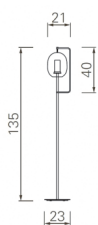

Classicon designové stojací lampy Lantern Light Floor Lamp (135 cm)

DESIGN **INTERIORS**
PROPAGANDA

ClassiCon

Výrobce: CLASSICON
Designér: NERI & HU
Design: 2017
Katalogové číslo: ID7299
Kategorie: STOJACÍ LAMPY
Dostupnost: Na objednávku 2 - 8 týdnů
Na objednávku 2 - 8 týdnů
Na objednávku 2 - 8 týdnů
Na objednávku 2 - 8 týdnů

Materiál: Sklo, Ocel, Mosaz, Měď
Výška: 135.00
Průměr: 23.00
Zdroj: 8W LED

cena produktu: 59 416 Kč

Barevné varianty:

mosazná

mosazná (leštěná) + 1166 Kč

*Informace byly vygenerovány v e-shopu designpropaganda.cz dne 21. 12. 2022
Aktuální informace, ceny a dostupnost naleznete v e-shopu designpropaganda.cz.*

[zobrazit produkt v e-shopu](#)