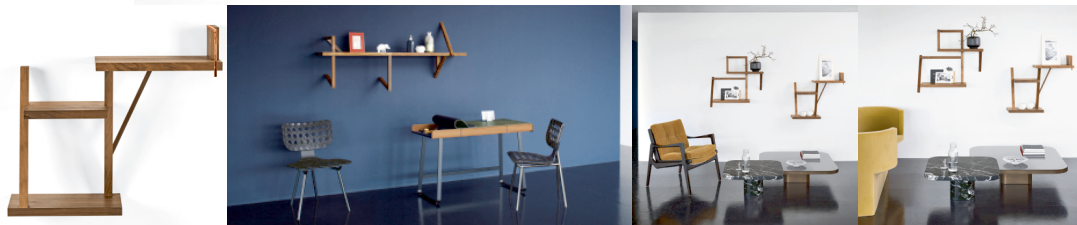

Classicon designové police Taidgh Shelf C

DESIGN **INTERIORS**
PROPAGANDA

ClassiCon

Výrobce: CLASSICON
Designér: TAIDGH ONEILL
Katalogové číslo: ID13217
Kategorie: POLICE
Dostupnost: Na objednávku 2 - 8 týdnů

cena produktu: 40 274 Kč

Materiál: Dub, Dřevo
Výška: 70.00
Šířka: 81.00
Hloubka: 29.00

Informace byly vygenerovány v e-shopu designpropaganda.cz dne 16. 12. 2022 Aktuální informace, ceny a dostupnost naleznete v e-shopu designpropaganda.cz.