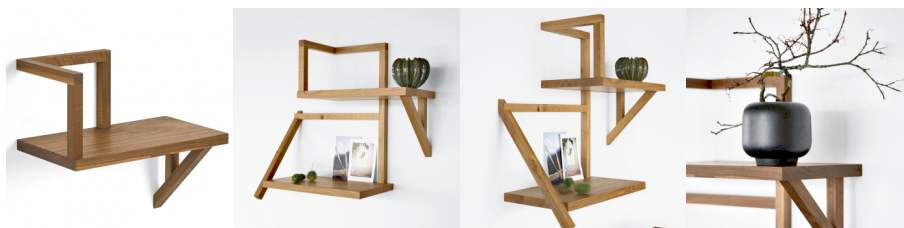

Classicon designové police Taidgh Shelf A

DESIGN **INTERIORS**
PROPAGANDA

ClassiCon

Výrobce: CLASSICON
Designér: TAIDGH ONEILL
Katalogové číslo: ID13445
Kategorie: POLICE
Dostupnost: Na objednávku 2 - 8 týdnů
Na objednávku 2 - 8 týdnů
Na objednávku 2 - 8 týdnů

cena produktu: 19 431 Kč

Barevné varianty:

dub přírodní

ořech + 1120 Kč

Materiál: Dub, Dřevo

Výška: 54.00

Šířka: 56.00

Hloubka: 30.00