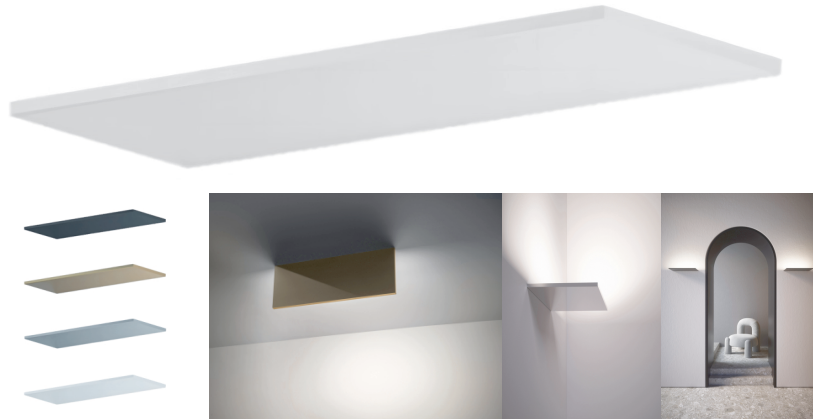

Cini & Nils designová nástěnná svítidla Sottile 380

DESIGN **INTERIORS**
PROPAGANDA

CINI&NILS

Výrobce: CINI & NILS
Katalogové číslo: ID17513
Kategorie: NÁSTĚNNÁ SVÍTIDLA
Dostupnost: Na objednávku 2 - 8 týdnůNa
objednávku 2 - 8 týdnůNa objednávku 2 - 8
týdnůNa objednávku 2 - 8 týdnůNa objednávku 2 -
8 týdnů

Materiál: Hliník, Metakrylát, Plast
Výška: 8.00
Šířka: 37.50
Hloubka: 14.50
Váha: 1.10
Ochrana: IP20
Zdroj: LED 25W

cena produktu: 8 396 Kč

Barevné varianty:

bílá
zlatá
černá
chromová + 1701 Kč

*Informace byly vygenerovány v e-shopu designpropaganda.cz dne 06. 05.
2026 Aktuální informace, ceny a dostupnost naleznete v e-shopu
designpropaganda.cz.*