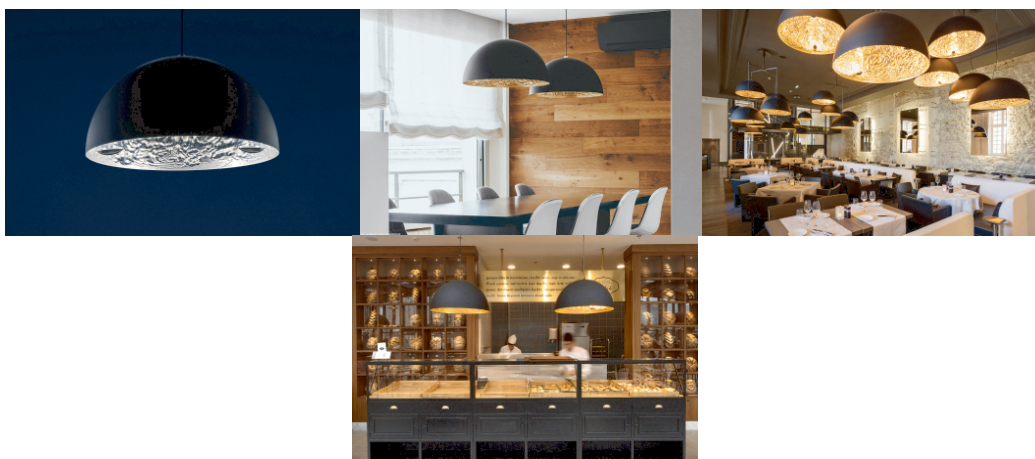

Catellani & Smith designová závěsná svítidla Stchu-Moon 02 (průměr 80 cm)

DESIGN INTERIORS
PROPAGANDA

Výrobce: CATELLANI-SMITH
Katalogové číslo: SM28230LS
Kategorie: ZÁVĚSNÁ SVÍTIDLA
Dostupnost: Na objednávku 4 - 6 týdnů
Na objednávku 4 - 6 týdnů
Na objednávku 4 - 6 týdnů
Na objednávku 4 - 6 týdnů

Materiál: Ocel, Kov
Průměr: 80.00
Zdroj: 3xE27 8W LED

cena produktu: 43 415 Kč

Barevné varianty:

stříbrná

zlatá

měděná

Informace byly vygenerovány v e-shopu designpropaganda.cz dne 02. 08. 2023 Aktuální informace, ceny a dostupnost naleznete v e-shopu designpropaganda.cz.