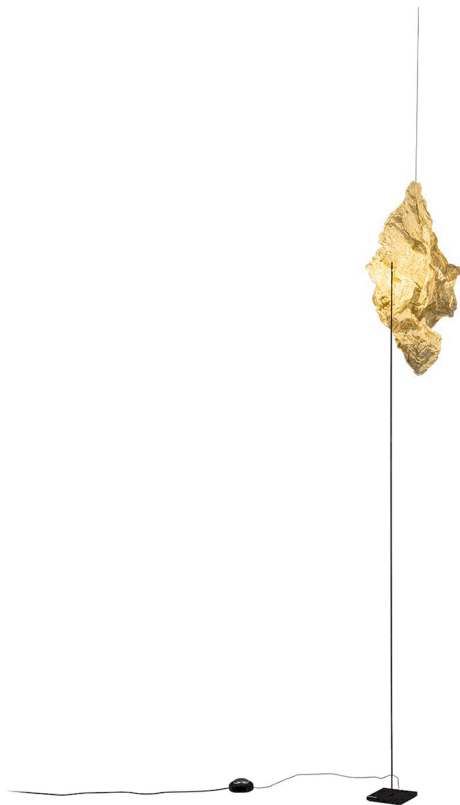

Catellani & Smith designové stojací lampy Shadow

DESIGN **INTERIORS**
PROPAGANDA

Výrobce: CATELLANI-SMITH

Katalogové číslo: SW

Kategorie: STOJACÍ LAMPY

Dostupnost: Na objednávku 4 - 6 týdnů
Na objednávku 4 - 6 týdnů
Na objednávku 4 - 6 týdnů
Na objednávku 4 - 6 týdnů
Na objednávku 4 - 6 týdnů
Na objednávku 4 - 6 týdnů
Na objednávku 4 - 6 týdnů
Na objednávku 4 - 6 týdnů
Na objednávku 4 - 6 týdnů
Na objednávku 4 - 6 týdnů

Materiál: Měď, Kov

Výška: 150.00

Zdroj: 1x1W LED

cena produktu: 32 247 Kč

info@designpropaganda.com |

+420 608 00 00 52

| www.designpropaganda.cz