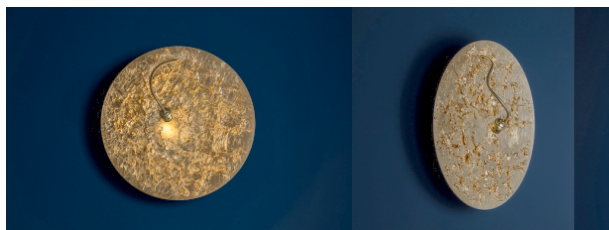

Catellani & Smith designové nástěnné lampy Luna Piena (průměr 120 cm)

DESIGN **INTERIORS**
PROPAGANDA

Výrobce: CATELLANI-SMITH
Katalogové číslo: LP120LG
Kategorie: NÁSTĚNNÁ SVÍTIDLA
Dostupnost: Na objednávku 4 - 6 týdnů
Na objednávku 4 - 6 týdnů
Na objednávku 4 - 6 týdnů
Na objednávku 4 - 6 týdnů

Materiál: Hliník
Průměr: 120.00
Zdroj: 1xGU5.3 7W LED

cena produktu: 46 718 Kč

Barevné varianty:

stříbrná

zlatá

měděná

Informace byly vygenerovány v e-shopu designpropaganda.cz dne 02. 08. 2023 Aktuální informace, ceny a dostupnost naleznete v e-shopu designpropaganda.cz.