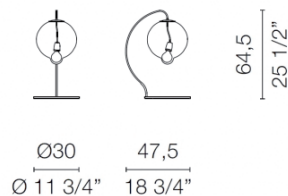

Cappellini designové stolní lampy Meltdown Tavolo

DESIGN **INTERIORS**
PROPAGANDA

cappellini

Výrobce: CAPPELLINI

Design: 2013

Katalogové číslo: PO_1401

Kategorie: STOLNÍ LAMPY

Dostupnost: Na objednávku 6 - 10 týdnů
Na objednávku 6 - 10 týdnů
Na objednávku 6 - 10 týdnů
Na objednávku 6 - 10 týdnů
Na objednávku 6 - 10 týdnů
Na objednávku 6 - 10 týdnů

Materiál: Sklo, Ocel

Výška: 64.50

Šířka: 30.00

Hloubka: 47.50

cena produktu: 23 459 Kč

Barevné varianty:

kouřová

žlutá

jantarová

růžová

modrá světlá

fialová