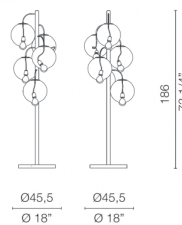

# Cappellini designové stojací lampy Meltdown Terra 5

DESIGN INTERIORS  
PROPAGANDA

cappellini

Výrobce: CAPPELLINI

Design: 2013

Katalogové číslo: PO\_1402

Kategorie: STOJACÍ LAMPY

Dostupnost: Na objednávku 6 - 10 týdnů

Materiál: Sklo, Ocel

Výška: 186.00

Průměr: 45.50

**cena produktu: 77 697 Kč**

Informace byly vygenerovány v e-shopu [designpropaganda.cz](http://designpropaganda.cz) dne 23. 04. 2023 Aktuální informace, ceny a dostupnost naleznete v e-shopu [designpropaganda.cz](http://designpropaganda.cz).