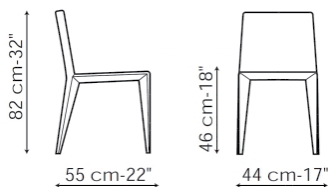

Bonaldo designové židle Filly

DESIGN **INTERIORS**
PROPAGANDA

BONALDO

Výrobce: BONALDO

Designér: BARTOLI DESIGN

Katalogové číslo: DUØ1

Kategorie: ŽIDLE

Dostupnost: Na objednávku 4 - 8 týdnů
Na objednávku 4 - 8 týdnů
Na objednávku 4 - 8 týdnů
Na objednávku 4 - 8 týdnů

Materiál: Polyuretanová pěna, Ocel, Látka, Kůže

Výška: 82.00

Šířka: 44.00

Hloubka: 55.00

Výška sedáku: 46.00

Váha: 6.00

cena produktu: 14 975 Kč

Varianty materiálu čalounění: