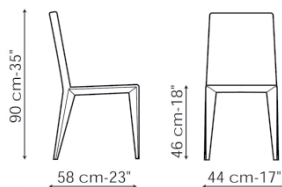

Bonaldo designové židle Filly Up

DESIGN **INTERIORS**
PROPAGANDA

BONALDO

Výrobce: BONALDO
Designér: BARTOLI DESIGN
Katalogové číslo: DUØ5
Kategorie: ŽIDLE
Dostupnost: Na objednávku 4 - 8 týdnů
Na objednávku 4 - 8 týdnů
Na objednávku 4 - 8 týdnů
Na objednávku 4 - 8 týdnů
Na objednávku 4 - 8 týdnů

Materiál: Polyuretanová pěna, Ocel, Látka, Kůže
Výška: 90.00
Šířka: 44.00
Hloubka: 58.00
Výška sedáku: 46.00
Váha: 6.20

cena produktu: 15 478 Kč

Varianty materiálu čalounění:

látka kat. 800

látka kat. 900 + 1144 Kč