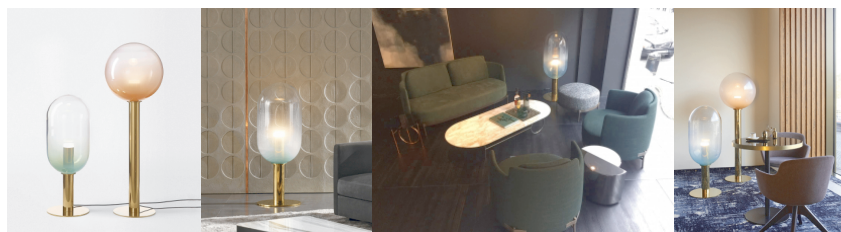

Bomma designové stojací lampy Phenomena Floor Capsule

DESIGN INTERIORS
PROPAGANDA

bomma

Výrobce: BOMMA

Designér: STUDIO DECHEM

Design: 2016

Katalogové číslo: ID6972

Kategorie: STOJACÍ LAMPY

Dostupnost: Na objednávku 4 - 8 týdnů
Na objednávku 4 - 8 týdnů
Na objednávku 4 - 8 týdnů
Na objednávku 4 - 8 týdnů
Na objednávku 4 - 8 týdnů

Materiál: Sklo, Ocel, Mosaz

Výška: 112.00

Průměr: 40.00

Váha: 49.00