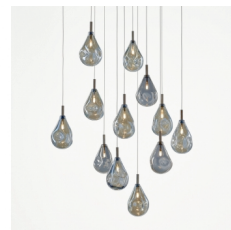

# Bomma designová závěsná svítidla Soap Mini (s kanopou) **DESIGN INTERIORS** PROPAGANDA

bomma

Výrobce: BOMMA  
Designér: OTA SVOBODA  
Katalogové číslo: ID13107  
Kategorie: ZÁVĚSNÁ SVÍTIDLA  
Dostupnost: Na objednávku 10 - 12 týdnůNa  
objednávku 10 - 12 týdnůNa objednávku 10 - 12  
týdnůNa objednávku 10 - 12 týdnůNa objednávku  
10 - 12 týdnůNa objednávku 10 - 12 týdnůNa  
objednávku 10 - 12 týdnůNa objednávku 10 - 12  
týdnůNa objednávku 10 - 12 týdnůNa objednávku  
10 - 12 týdnůNa objednávku 10 - 12 týdnů

Materiál: Sklo, Nerezová ocel  
Výška: 18.00  
Průměr: 10.00

**cena produktu: 14 242 Kč**

## **Barevné varianty:**

- čirá/ antracit
- pískovaná/ antracit
- modrá/ antracit
- stříbrná/ antracit
- zlatá/ antracit
- čirá/ broušená mosaz
- pískovaná/ broušená mosaz
- modrá/ broušená mosaz

Váha: 1.00  
Délka kabelu: 2.50  
Zdroj: 1x LED 1.2W/ G4