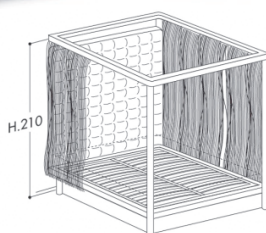

BOLZAN Letti postele Fuji (pro matraci 160 x 200 cm)

DESIGN INTERIORS
PROPAGANDA

Bolzan

Výrobce: BOLZAN LETTI

Design: 2008

Katalogové číslo: ID1027

Kategorie: POSTELE

Dostupnost: Na objednávku 4 - 8 týdnů
Na objednávku 4 - 8 týdnů
Na objednávku 4 - 8 týdnů
Na objednávku 4 - 8 týdnů
Na objednávku 4 - 8 týdnů

Materiál: Dřevo, Kůže, Látka, Ocel, Polyuretan

Výška: 210.00

Šířka: 170.00

Hloubka: 255.00

cena produktu: 240 433 Kč

Varianty čalounění:

látka kategorie D

látka kategorie C + 5272 Kč

látka kategorie A + 10546 Kč

látka kategorie Plus + 15818 Kč

ekokůže + 15818 Kč

Informace byly vygenerovány v e-shopu designpropaganda.cz dne 18. 06. 2022
Aktuální informace, ceny a dostupnost naleznete v e-shopu designpropaganda.cz.

[zobrazit produkt v e-shopu](#)