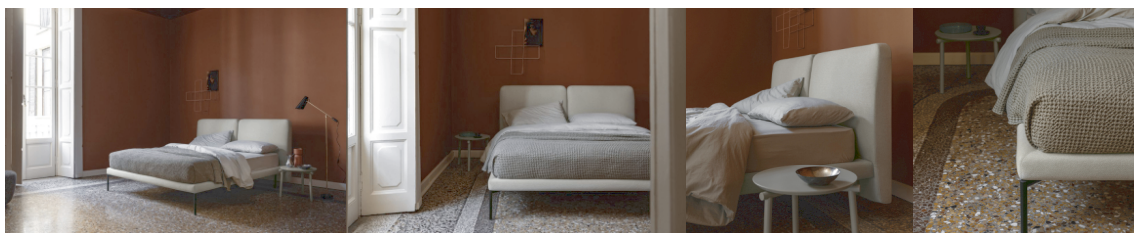

Bolzan Letti designové postele Feel (160 x 200, výška rámu 9 cm)

DESIGN **INTERIORS**
PROPAGANDA

Bolzan

Výrobce: BOLZAN LETTI

Katalogové číslo: TAM9

Kategorie: POSTELE

Dostupnost: Na objednávku 4 - 8 týdnů
Na objednávku 4 - 8 týdnů
Na objednávku 4 - 8 týdnů
Na objednávku 4 - 8 týdnů
Na objednávku 4 - 8 týdnů
Na objednávku 4 - 8 týdnů
Na objednávku 4 - 8 týdnů
Na objednávku 4 - 8 týdnů

Materiál: Látka, Kůže, Dřevo

Výška: 35.00

Šířka: 200.00

Hloubka: 160.00

Váha: 88.00

cena produktu: 56 401 Kč

Variety materiálu čalounění:

látka kat. D