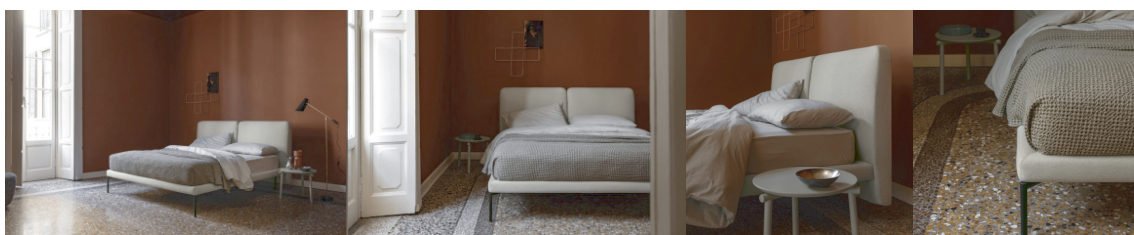

Bolzan Letti designové postele Feel (160 x 200, výška rámu 20 cm)

DESIGN **INTERIORS**
PROPAGANDA

Bolzan

Výrobce: BOLZAN LETTI

Katalogové číslo: TAM29

Kategorie: POSTELE

Dostupnost: Na objednávku 4 - 8 týdnů
Na objednávku 4 - 8 týdnů
Na objednávku 4 - 8 týdnů
Na objednávku 4 - 8 týdnů
Na objednávku 4 - 8 týdnů
Na objednávku 4 - 8 týdnů
Na objednávku 4 - 8 týdnů
Na objednávku 4 - 8 týdnů
Na objednávku 4 - 8 týdnů
Na objednávku 4 - 8 týdnů
Na objednávku 4 - 8 týdnů

Materiál: Látka, Kůže, Dřevo

Výška: 35.00

Šířka: 200.00

Hloubka: 160.00

Váha: 75.00

cena produktu: 53 107 Kč

Variety materiálu čalounění:

látka kat. D