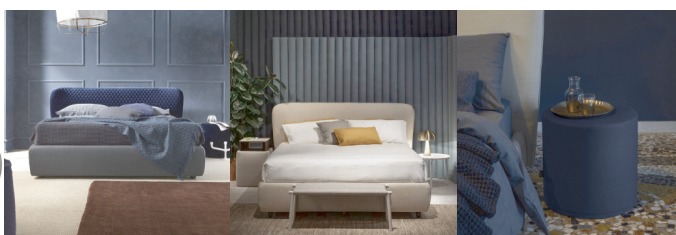

Bolzan Letti designové Karol (180 x 200, výška rámu 20 cm)

DESIGN INTERIORS
PROPAGANDA

Bolzan

Výrobce: BOLZAN LETTI

Katalogové číslo: KRG29

Kategorie: POSTELE

Dostupnost: Na objednávku 4 - 8 týdnů
Na objednávku 4 - 8 týdnů
Na objednávku 4 - 8 týdnů
Na objednávku 4 - 8 týdnů
Na objednávku 4 - 8 týdnů
Na objednávku 4 - 8 týdnů
Na objednávku 4 - 8 týdnů
Na objednávku 4 - 8 týdnů
Na objednávku 4 - 8 týdnů
Na objednávku 4 - 8 týdnů
Na objednávku 4 - 8 týdnů

Materiál: Látka, Kůže, Dřevo

Výška: 32.00

Šířka: 200.00

Hloubka: 180.00

Váha: 75.00

cena produktu: 71 275 Kč

Variety materiálu čalounění:

látka kat. D