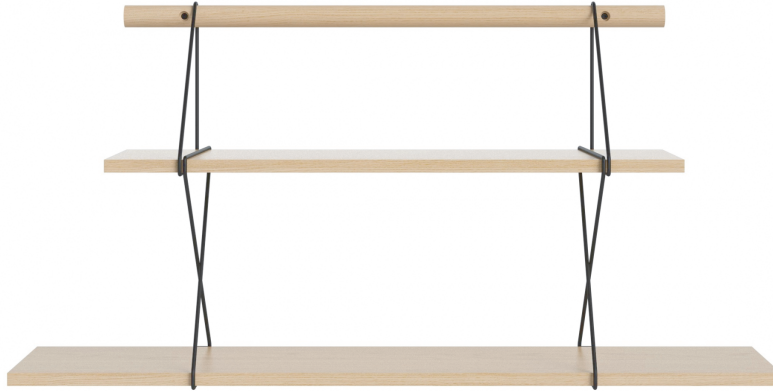

Bolia designové nástěnné police X-Shelf Small

DESIGN **INTERIORS**
PROPAGANDA

Bolia

Výrobce: BOLIA

Designér: HERTEL & KLARHOEFER

Design: 2016

Katalogové číslo: ID10242

Kategorie: POLICE

Materiál: Lakovaná ocel, Dub

Výška: 52.00

Šířka: 96.00

Hloubka: 21.40

Váha: 5.74

cena produktu: 8 694 Kč

Barevné varianty:

dub bělený/ konzole černé