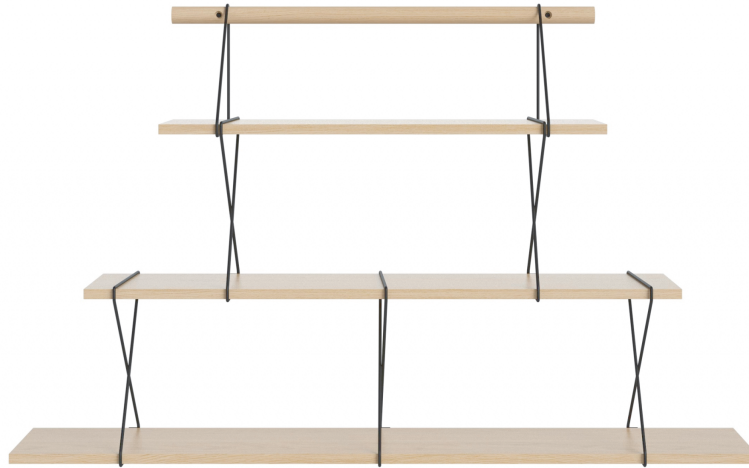

Bolia designové nástěnné police X-Shelf Large

DESIGN **INTERIORS**
PROPAGANDA

Bolia

Výrobce: BOLIA

Designér: HERTEL & KLARHOEFER

Design: 2016

Katalogové číslo: ID10244

Kategorie: POLICE

Materiál: Lakovaná ocel, Dub

Výška: 79.00

Šířka: 120.00

Hloubka: 21.40

Váha: 8.84

cena produktu: 14 013 Kč

Barevné varianty:

dub bělený/ konzole černé