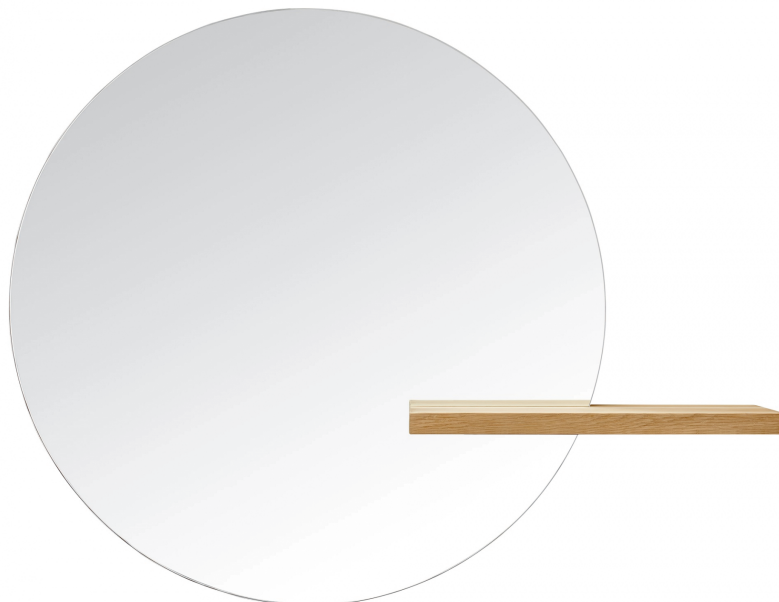

Bolia designová zrcadla Shift Mirror Round Large

DESIGN **INTERIORS**
PROPAGANDA

Bolia

Výrobce: BOLIA
Designér: KASCHKASCH
Design: 2016
Katalogové číslo: ID10200
Kategorie: ZRCADLA
Dostupnost: Na objednávku 6 - 10 týdnů
Na objednávku 6 - 10 týdnů
Na objednávku 6 - 10 týdnů

Materiál: Sklo, Dub
Výška: 100.00
Šířka: 130.00
Hloubka: 15.30
Váha: 23.50

cena produktu: 15 678 Kč

Barevné varianty:

dub bělený
dub černě mořený

*Informace byly vygenerovány v e-shopu designpropaganda.cz dne 24. 02. 2023
Aktuální informace, ceny a dostupnost naleznete v e-shopu designpropaganda.cz.*