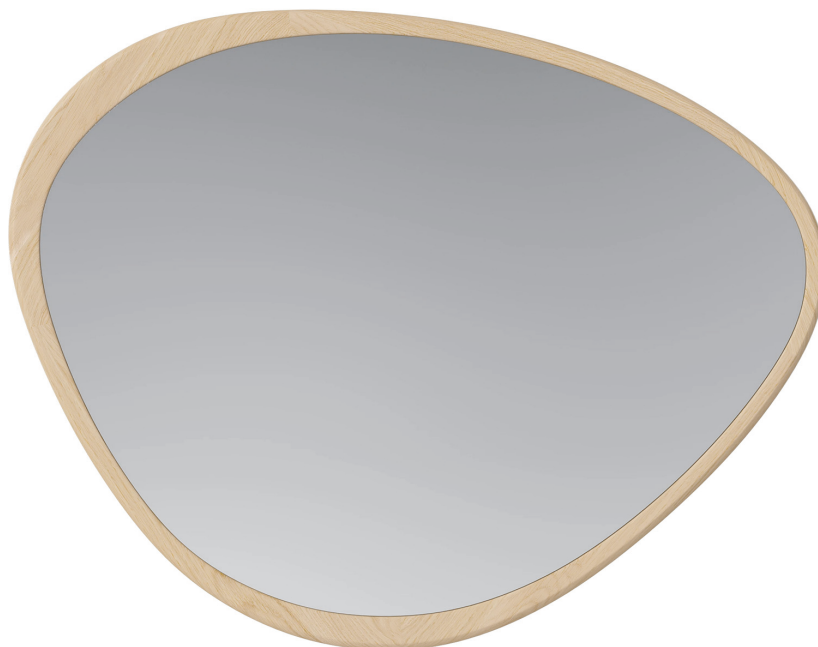

Bolia designová zrcadla Elope Mirror Small

DESIGN **INTERIORS**
PROPAGANDA

Bolia

Výrobce: BOLIA

Designér: ALLAN NØDDEBO

Katalogové číslo: 5706218029400

Kategorie: ZRCADLA

Dostupnost: Na objednávku 6 - 10 týdnů
Na objednávku 6 - 10 týdnů
Na objednávku 6 - 10 týdnů

Materiál: Dub

Výška: 2.20

Šířka: 73.30

Hloubka: 57.70

cena produktu: 17 966 Kč

Barevné varianty:

dub přírodní

dub bělený