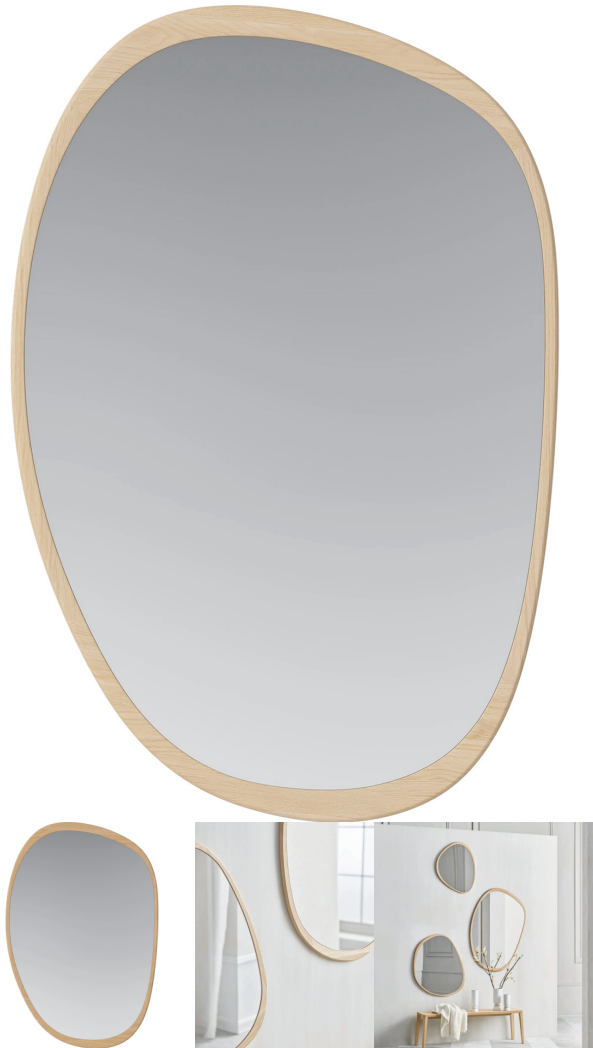

Bolia designová zrcadla Elope Mirror Large

DESIGN **INTERIORS**
PROPAGANDA

Bolia

Výrobce: BOLIA

Designér: ALLAN NØDDEBO

Katalogové číslo: 5706218029509

Kategorie: ZRCADLA

Dostupnost: Na objednávku 6 - 10 týdnů
Na objednávku 6 - 10 týdnů
Na objednávku 6 - 10 týdnů

Materiál: Dub

Výška: 2.20

Šířka: 118.90

Hloubka: 79.80

cena produktu: 25 636 Kč

Barevné varianty:

dub přírodní

dub bělený