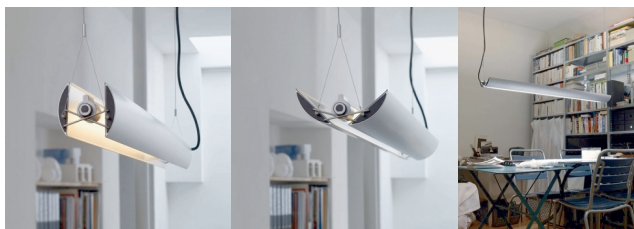

# BELUX závěsná svítidla Updown

DESIGN **INTERIORS**  
PROPAGANDA

Výrobce: BELUX

Design: 1996

Katalogové číslo: ID5665

Kategorie: ZÁVĚSNÁ SVÍTIDLA

Dostupnost: Na objednávku 6 - 8 týdnů

Materiál: Hliník