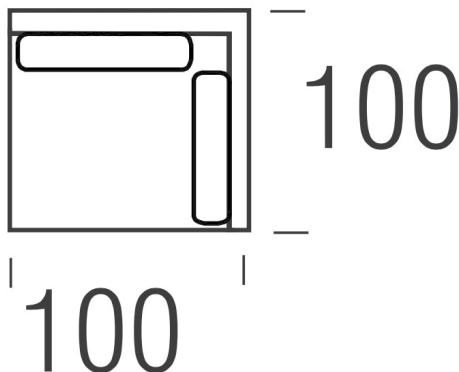

Beltá / Frajumar designové sedačky Slim rohový modul

DESIGN **INTERIORS**
PROPAGANDA

beltá
FRAJUMAR

Výrobce: BELTÁ/ FRAJUMAR

Designér: OMER ARBEL

Katalogové číslo: 980RI

Kategorie: SEDAČKY

Dostupnost: Na objednávku 6 - 10 týdnů
Na objednávku 6 - 10 týdnů
Na objednávku 6 - 10 týdnů
Na objednávku 6 - 10 týdnů
Na objednávku 6 - 10 týdnů
Na objednávku 6 - 10 týdnů
Na objednávku 6 - 10 týdnů
Na objednávku 6 - 10 týdnů
Na objednávku 6 - 10 týdnů
Na objednávku 6 - 10 týdnů
Na objednávku 6 - 10 týdnů

Materiál: Látka, Kůže, Kov, Dřevo

Výška: 82.00

Šířka: 90.00

Hloubka: 100.00

Výška sedáku: 42.00

cena produktu: 23 682 Kč

Varianty čalounění:

látka kategorie 0