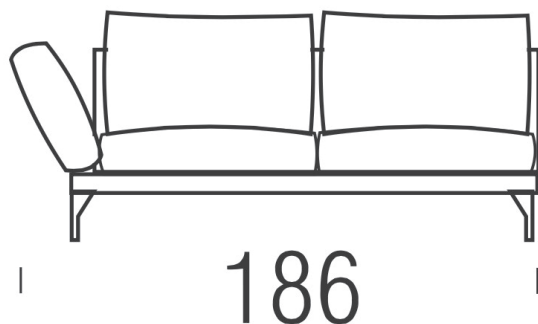

Beltá / Frajumar designové sedačky Asso 186cm open

DESIGN INTERIORS
PROPAGANDA

beltá
FRAJUMAR

Výrobce: BELTÁ/ FRAJUMAR
Designér: DARIO GAGLIARDINI
Katalogové číslo: AXIS - 963M3
Kategorie: SEDAČKY

Dostupnost: Na objednávku 6 - 10 týdnůNa
objednávku 6 - 10 týdnůNa objednávku 6 - 10
týdnůNa objednávku 6 - 10 týdnůNa objednávku 6
- 10 týdnůNa objednávku 6 - 10 týdnůNa
objednávku 6 - 10 týdnůNa objednávku 6 - 10
týdnůNa objednávku 6 - 10 týdnůNa objednávku 6
- 10 týdnůNa objednávku 6 - 10 týdnůNa
objednávku 6 - 10 týdnůNa objednávku 6 - 10
týdnůNa objednávku 6 - 10 týdnůNa objednávku 6
- 10 týdnůNa objednávku 6 - 10 týdnůNa
objednávku 6 - 10 týdnůNa objednávku 6 - 10
týdnů

Materiál: PVC, Látka, Kůže, Koženka, Kov, Dřevo
Výška: 82.00

cena produktu: 40 046 Kč

Varianty čalounění:

látka kategorie 0

látka kategorie 1 + 2324 Kč

látka kategorie 2 + 5460 Kč

látka kategorie 3 + 8568 Kč

látka kategorie 4 + 12460 Kč

látka kategorie 5 + 16380 Kč

kůže + 42112 Kč

Varianty podnože:

kov P55 - chrom

kov P103 - chrom

Šířka: 186.00
Hloubka: 105.00
Výška sedáku: 42.00

kov P103 - tmavý niklování
dřevo - mořeno na wenge
dřevo - mořeno na třešeň
dřevo - mořeno na jasan
dřevo - mořeno na ořech
dřevo - mořeno na dub