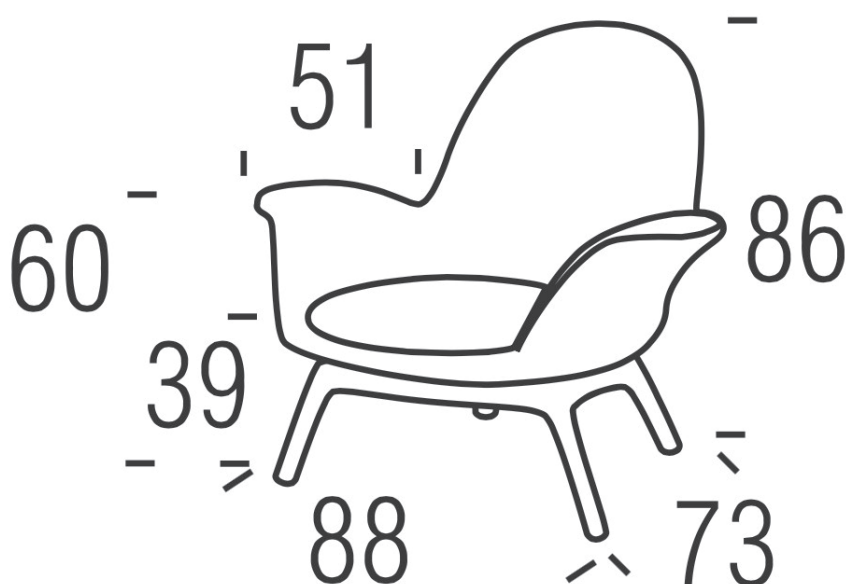

Beltá / Frajumar designová křesla Even výška sedáku 39cm

DESIGN INTERIORS
PROPAGANDA

beltá
FRAJUMAR

Výrobce: BELTÁ/ FRAJUMAR

Designér: ROBERT ORTEGA

Katalogové číslo: 985BU

Kategorie: KŘESLA

Dostupnost: Na objednávku 6 - 10 týdnů

Materiál: Polyuretan, Látka, Kůže, Kov, Dřevo

Výška: 88.00

Šířka: 60.00

Hloubka: 57.00

Výška sedáku: 48.00

cena produktu: 22 293 Kč

Varianty čalounění:

látko kategorie 0