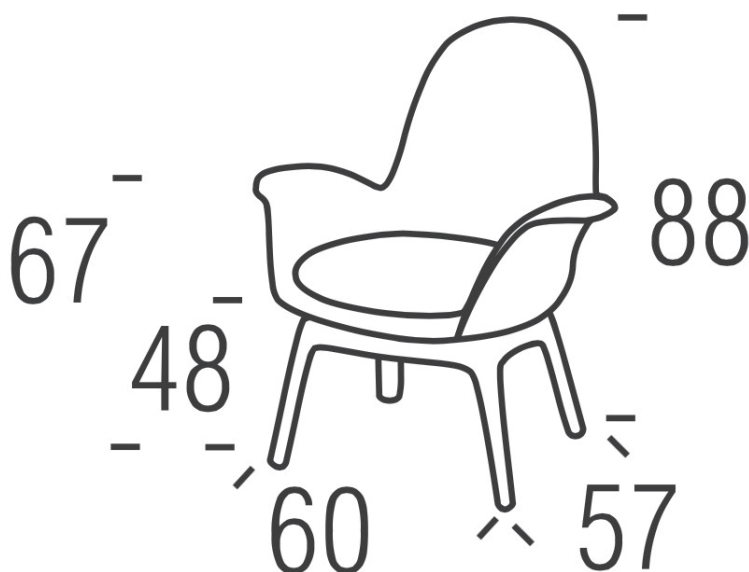

Beltá / Frajumar designová křesla Even výška sedáku 48cm

DESIGN INTERIORS
PROPAGANDA

beltá
FRAJUMAR

Výrobce: BELTÁ/ FRAJUMAR

Designér: ROBERT ORTEGA

Katalogové číslo: 985SI

Kategorie: KŘESLA

Dostupnost: Na objednávku 6 - 10 týdnů

Materiál: Polyuretan, Látka, Kůže, Kov, Dřevo

Výška: 88.00

Šířka: 60.00

Hloubka: 57.00

Výška sedáku: 48.00

cena produktu: 18 939 Kč

Varianty čalounění:

látko kategorie 0