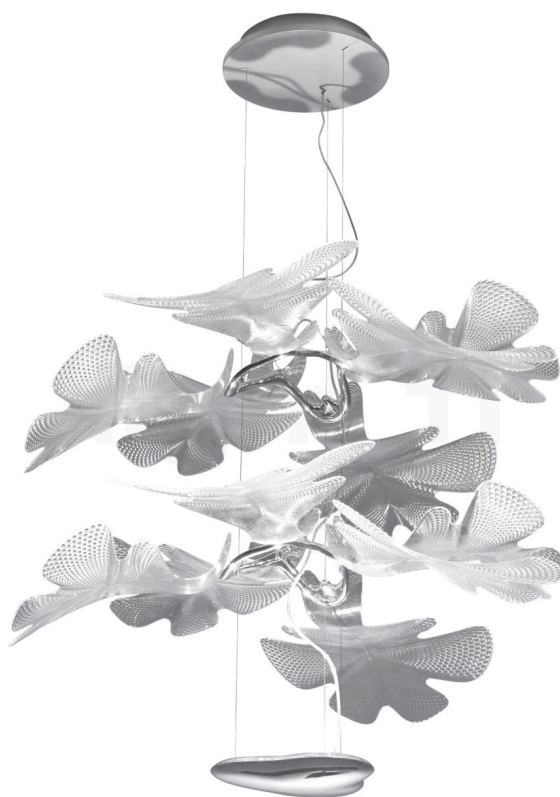

Artemide závěsná svítidla Chlorophilia 2

DESIGN **INTERIORS**
PROPAGANDA

Artemide

Výrobce: ARTEMIDE
Designér: ROSS LOVEGROVE
Katalogové číslo: 1628110APP
Kategorie: ZÁVĚSNÁ SVÍTIDLA
Dostupnost: Na objednávku 2 - 8 týdnů

cena produktu: 37 520 Kč

Materiál: Technopolymer, Pochromovaný hliník,
Metakrylát
Výška: 50.00
Průměr: 78.00
Délka kabelu: 150.00
Zdroj: 36W/ LED

Informace byly vygenerovány v e-shopu designpropaganda.cz dne 22. 06. 2023 Aktuální informace, ceny a dostupnost naleznete v e-shopu designpropaganda.cz.