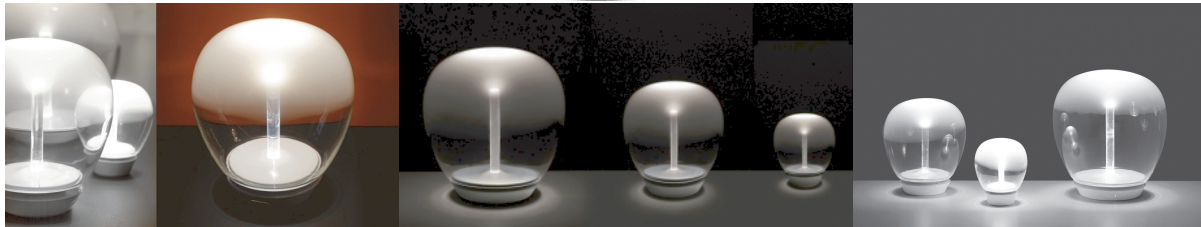

Artemide stolní lampy Empatia Tavolo 36

DESIGN **INTERIORS**
PROPAGANDA

Artemide

Výrobce: ARTEMIDE
Designér: CARLOTTA DE BEVILACQUA
Katalogové číslo: 1821010A
Kategorie: STOLNÍ LAMPY
Dostupnost: Na objednávku 2 - 4 týdnů

cena produktu: 35 070 Kč

Materiál: Sklo, Metakrylát, Lak, Hliník
Výška: 38.20
Šířka: 36.00
Délka kabelu: 200.00
Zdroj: 26 W LED

Informace byly vygenerovány v e-shopu designpropaganda.cz dne 23. 06. 2023 Aktuální informace, ceny a dostupnost naleznete v e-shopu designpropaganda.cz.