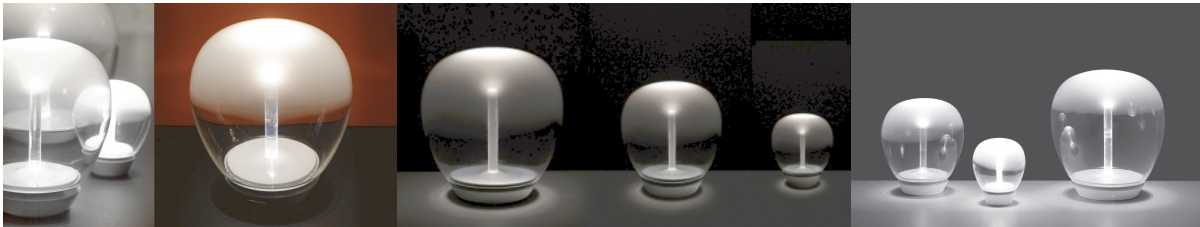

Artemide stolní lampy Empatia Tavolo 26

DESIGN **INTERIORS**
PROPAGANDA

Artemide

Výrobce: ARTEMIDE
Designér: CARLOTTA DE BEVILACQUA
Katalogové číslo: 1817010A
Kategorie: STOLNÍ LAMPY
Dostupnost: Na objednávku 2 - 4 týdnů

cena produktu: 27 334 Kč

Materiál: Sklo, Metakrylát, Lak, Hliník
Výška: 29.00
Šířka: 26.00
Délka kabelu: 200.00
Zdroj: 20 W LED

Informace byly vygenerovány v e-shopu designpropaganda.cz dne 23. 06. 2023 Aktuální informace, ceny a dostupnost naleznete v e-shopu designpropaganda.cz.