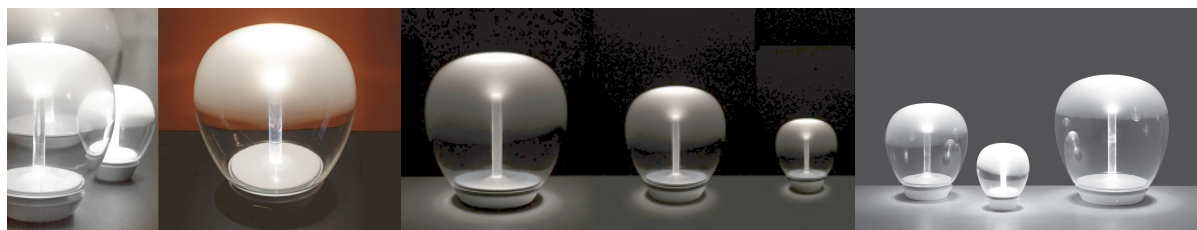

Artemide stolní lampy Empatia Tavolo 16

DESIGN **INTERIORS**
PROPAGANDA

Artemide

Výrobce: ARTEMIDE
Designér: CARLOTTA DE BEVILACQUA
Design: 2012
Katalogové číslo: 1813010A
Kategorie: STOLNÍ LAMPY
Dostupnost: Na objednávku 2 - 4 týdnů

cena produktu: 19 082 Kč

Materiál: Sklo, Metakrylát, Lak, Hliník
Výška: 19.10
Šířka: 16.00
Délka kabelu: 200.00
Zdroj: 11 W LED

Informace byly vygenerovány v e-shopu designpropaganda.cz dne 22. 06. 2023 Aktuální informace, ceny a dostupnost naleznete v e-shopu designpropaganda.cz.