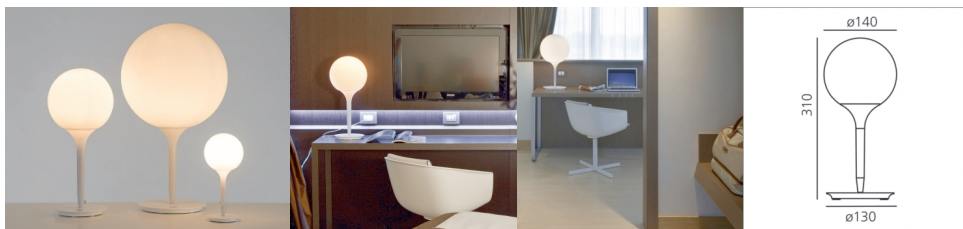

Artemide designové stolní lampy Castore Tavolo 14

DESIGN **INTERIORS**
PROPAGANDA

Artemide

Výrobce: ARTEMIDE
Designér: MICHELE DE LUCCHI
Design: 2003
Katalogové číslo: 1044110A
Kategorie: STOLNÍ LAMPY
Dostupnost: Na objednávku 2 - 4 týdnů

cena produktu: 5 415 Kč

Materiál: Polykarbonát, Hliník, Foukané sklo
Výška: 31.00
Průměr: 14.00
Délka kabelu: 200.00

Informace byly vygenerovány v e-shopu designpropaganda.cz dne 22. 06. 2023 Aktuální informace, ceny a dostupnost naleznete v e-shopu designpropaganda.cz.