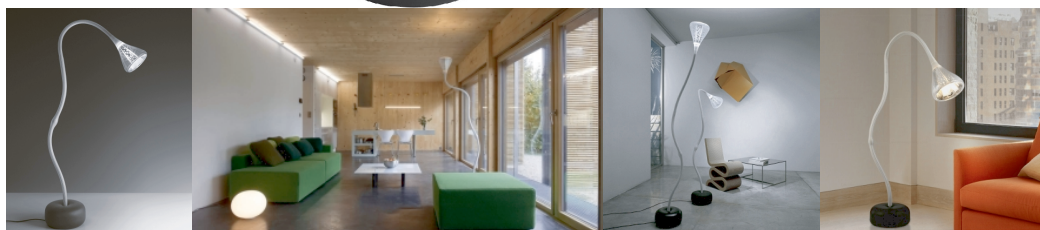

Artemide designové stojací lampy Pipe Terra

DESIGN **INTERIORS**
PROPAGANDA

Artemide

Výrobce: ARTEMIDE
Designér: HERZOG & DE MEURON
Design: 2001
Katalogové číslo: 0670W10A
Kategorie: STOJACÍ LAMPY
Dostupnost: Na objednávku 2 - 4 týdnů

cena produktu: 45 901 Kč

Materiál: Silikon, Polykarbonát, Ocel
Výška: 218.60
Šířka: 21.00
Délka kabelu: 200.00
Zdroj: 24.2W LED

Informace byly vygenerovány v e-shopu designpropaganda.cz dne 22. 06. 2023 Aktuální informace, ceny a dostupnost naleznete v e-shopu designpropaganda.cz.