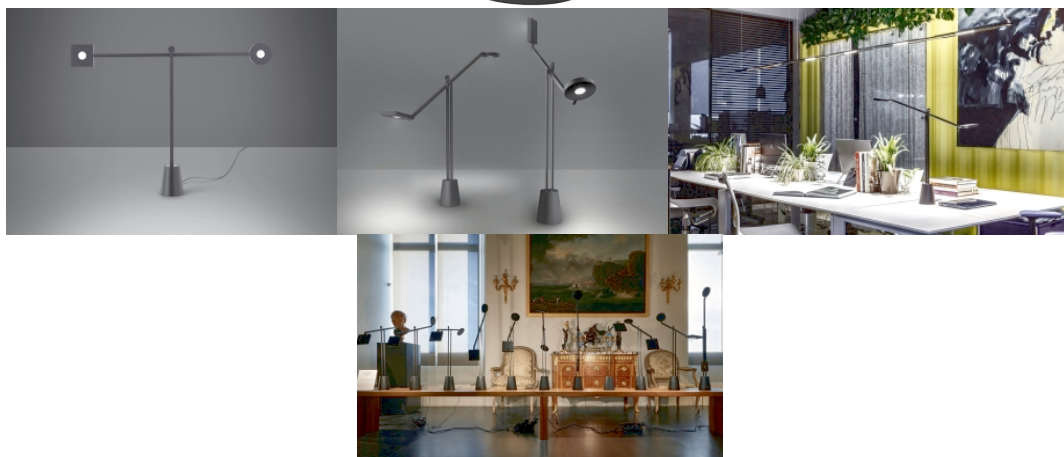

# Artemide designové stolní lampy Equilibrist

DESIGN **INTERIORS**  
PROPAGANDA

Artemide

Výrobce: ARTEMIDE  
Design: 2015  
Katalogové číslo: 1442010A  
Kategorie: STOLNÍ LAMPY  
Dostupnost: Na objednávku 2 - 4 týdnů