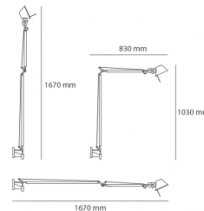

Artemide nástěnná svítidla Tolomeo Braccio

DESIGN **INTERIORS**
PROPAGANDA

Artemide

cena produktu: 10 057 Kč

Výrobce: ARTEMIDE

Designér: MICHELE DE LUCCHI

Design: 1996

Katalogové číslo: ID3220

Kategorie: NÁSTĚNNÁ SVÍTIDLA

Dostupnost: Na objednávku 2 - 8 týdnů

Na objednávku 2 - 8 týdnů

Varianty zdroje:

halogen

LED + 3410 Kč

Materiál: Ocel, Chrom, Hliník

Výška: 167.00

Šířka: 8.00

Hloubka: 167.00

Délka kabelu: 200.00

Informace byly vygenerovány v e-shopu designpropaganda.cz dne 22. 06. 2023 Aktuální informace, ceny a dostupnost naleznete v e-shopu designpropaganda.cz.

[zobrazit produkt v e-shopu](#)