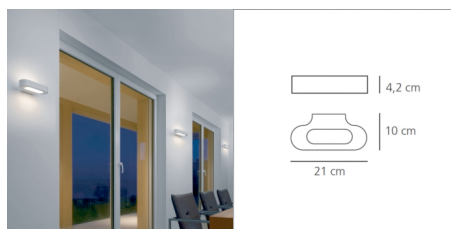

Artemide designová nástěnná svítidla Talo Parete

DESIGN INTERIORS
PROPAGANDA

Artemide

Výrobce: ARTEMIDE
Designér: NEIL POULTON
Design: 2001
Katalogové číslo: ID3216
Kategorie: NÁSTĚNNÁ SVÍTIDLA
Dostupnost: Na objednávku 2 - 4 týdnů
Na objednávku 2 - 4 týdnů
Na objednávku 2 - 4 týdnů
Na objednávku 2 - 4 týdnů

Materiál: Polykarbonát, Metakrylát, Lak, Hliník
Výška: 4.20
Šířka: 21.00
Hloubka: 10.00

cena produktu: 7 091 Kč

Varianty zdroje & barevné varianty:

bílá (halogen)

bílá (LED) + 1598 Kč

stříbrná (LED) + 1623 Kč

pochromovaná (LED) + 2557 Kč