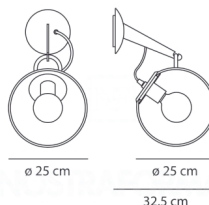

Artemide

Výrobce: ARTEMIDE
Designér: ERNESTO GISMONTI
Design: 1999
Katalogové číslo: ID3217
Kategorie: NÁSTĚNNÁ SVÍTIDLA
Dostupnost: Na objednávku 2 - 4 týdnů

Materiál: Ocel, Chrom, Foukané sklo
Výška: 32.00
Šířka: 25.00
Hloubka: 32.00