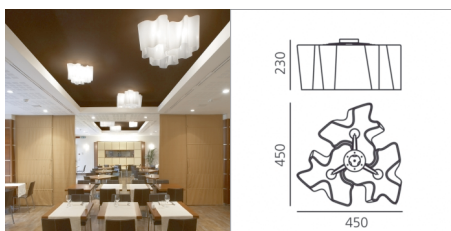

Artemide designové stropní svítidla Logico Mini Soffitto 3 x 120

DESIGN **INTERIORS**
PROPAGANDA

Artemide

Výrobce: ARTEMIDE
Designér: MICHELE DE LUCCHI
Katalogové číslo: 0693020A
Kategorie: STROPNÍ SVÍTIDLA
Dostupnost: Na objednávku 2 - 4 týdnů

cena produktu: 35 070 Kč

Materiál: Hliník, Foukané sklo
Výška: 23.00
Průměr: 45.00

[zobrazit produkt v e-shopu](#)

Informace byly vygenerovány v e-shopu designpropaganda.cz dne 22. 06. 2023 Aktuální informace, ceny a dostupnost naleznete v e-shopu designpropaganda.cz.

info@designpropaganda.com |

+420 608 00 00 52 |

www.designpropaganda.cz