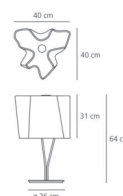

Artemide designové stolní lampy Logico Tavolo

DESIGN **INTERIORS**
PROPAGANDA

Artemide

Výrobce: ARTEMIDE
Designér: MICHELE DE LUCCHI
Katalogové číslo: 0457020A
Kategorie: STOLNÍ LAMPY
Dostupnost: Na objednávku 2 - 4 týdnů

cena produktu: 29 784 Kč

Materiál: Ocel, Lak, Foukané sklo
Výška: 64.00
Průměr: 40.00
Délka kabelu: 200.00

[zobrazit produkt v e-shopu](#)

Informace byly vygenerovány v e-shopu [designpropaganda.cz](#) dne 22. 06. 2023 Aktuální informace, ceny a dostupnost naleznete v e-shopu [designpropaganda.cz](#).

info@designpropaganda.com |

+420 608 00 00 52

| www.designpropaganda.cz