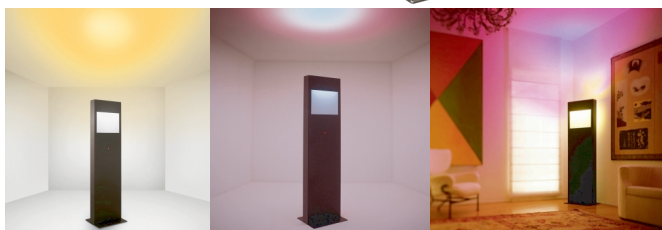

Artemide designové stojací lampy Prometeo

DESIGN **INTERIORS**
PROPAGANDA

Artemide

Výrobce: ARTEMIDE
Designér: ALDO ROSSI
Design: 1996
Katalogové číslo: 1022000A
Kategorie: STOJACÍ LAMPY
Dostupnost: Na dotaz

cena produktu: 125 357 Kč

Materiál: Ocel, Metakrylát, Lak
Výška: 180.00
Šířka: 50.00
Hloubka: 42.00
Délka kabelu: 200.00
Zdroj: 85W LED

Informace byly vygenerovány v e-shopu designpropaganda.cz dne 31. 03. 2022 Aktuální informace, ceny a dostupnost naleznete v e-shopu designpropaganda.cz.