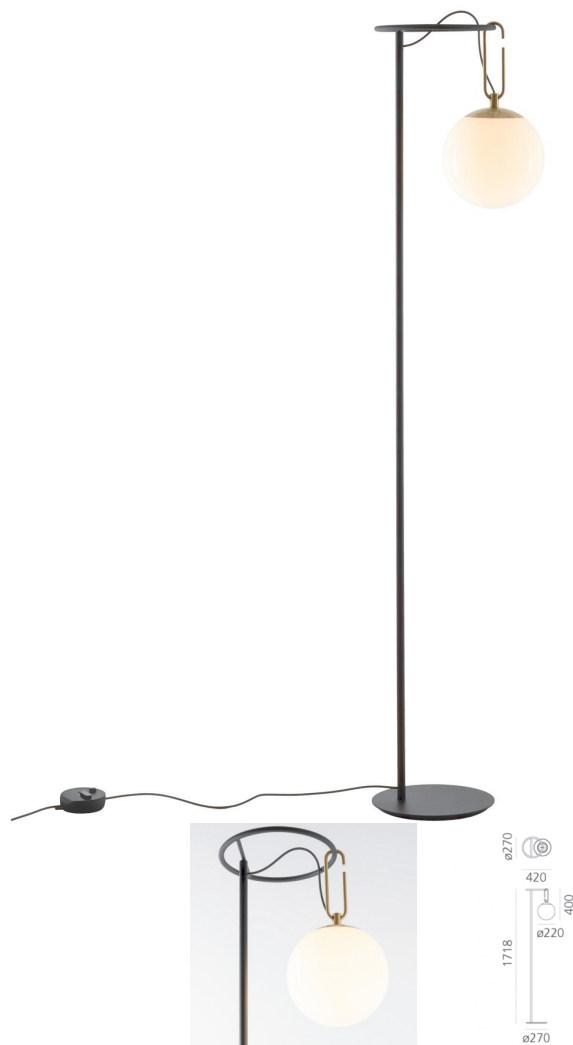

Artemide designové stojací lampy Nh 22 Floor

DESIGN **INTERIORS**
PROPAGANDA

Artemide

Výrobce: ARTEMIDE
Designér: NERI & HU
Katalogové číslo: 1271010A
Kategorie: STOJACÍ LAMPY
Dostupnost: Na objednávku 2 - 8 týdnů

cena produktu: 24 240 Kč

Materiál: Mosaz, Lakovaná ocel, Foukané sklo
Výška: 172.00
Šířka: 27.00
Hloubka: 42.00
Zdroj: 1x max. 15W/ E27 LED retrofit

Informace byly vygenerovány v e-shopu designpropaganda.cz dne 22. 06. 2023 Aktuální informace, ceny a dostupnost naleznete v e-shopu designpropaganda.cz.