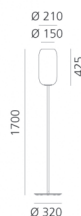

Artemide designové stojací lampy Gople Floor

DESIGN **INTERIORS**
PROPAGANDA

Artemide

cena produktu: 26 045 Kč

Výrobce: ARTEMIDE

Design: 2019

Katalogové číslo: ID9843

Kategorie: STOJACÍ LAMPY

Dostupnost: Na objednávku 2 - 8 týdnů
Na objednávku 2 - 8 týdnů
Na objednávku 2 - 8 týdnů
Na objednávku 2 - 8 týdnů
Na objednávku 2 - 8 týdnů
Na objednávku 2 - 8 týdnů

Materiál: Hliník, Foukané sklo

Výška: 170.00

Průměr: 21.00

Zdroj: 1x max. 20W/ E27 LED retrofit

Barevné varianty:

bílá

modrá + 2557 Kč

stříbrná + 2557 Kč

měděná + 2557 Kč

bronzová + 2557 Kč