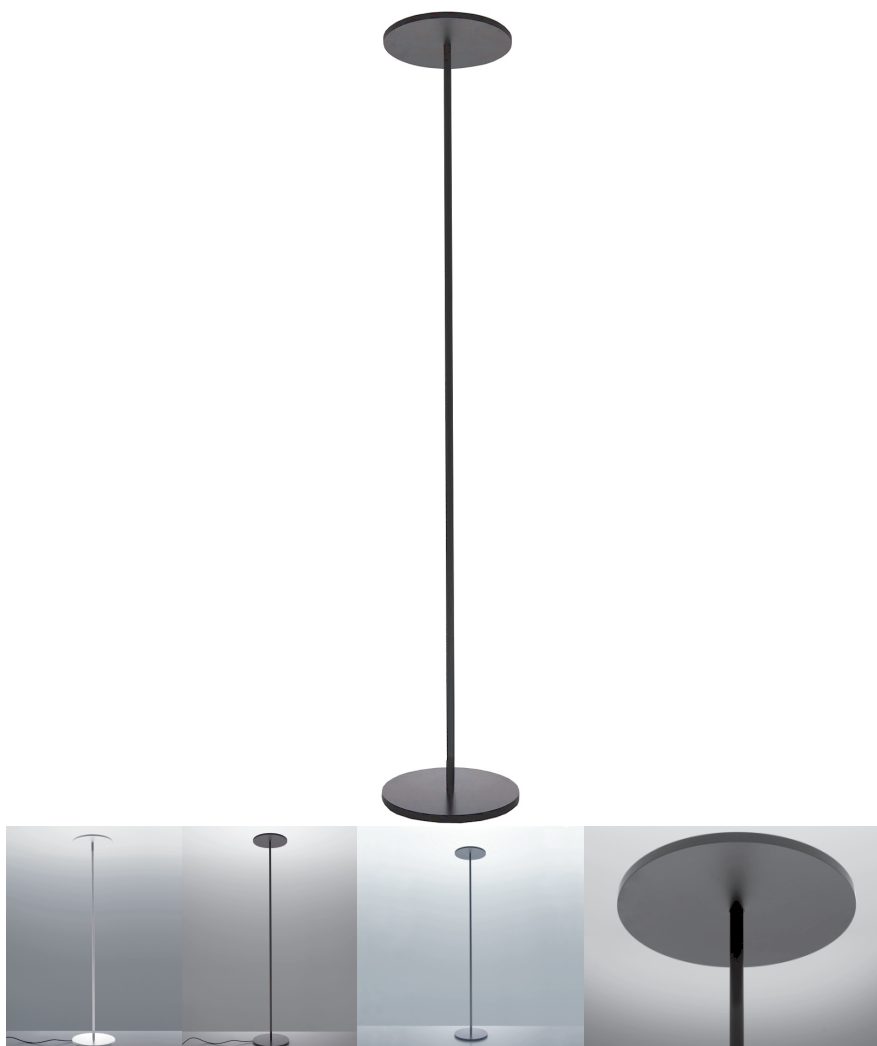

Artemide designové stojací lampy Athena

DESIGN **INTERIORS**
PROPAGANDA

Artemide

Výrobce: ARTEMIDE
Designér: NAOTO FUKASAWA
Katalogové číslo: ID7891
Kategorie: STOJACÍ LAMPY
Dostupnost: Na objednávku 2 - 8 týdnů
Na objednávku 2 - 8 týdnů
Na objednávku 2 - 8 týdnů

cena produktu: 27 334 Kč

Barevné varianty:

bílá

černá

Materiál: Ocel, Lak, Hliník
Výška: 183.10
Průměr: 32.00
Délka kabelu: 200.00
Zdroj: 44W LED

*Informace byly vygenerovány v e-shopu designpropaganda.cz dne 22. 06. 2023
Aktuální informace, ceny a dostupnost naleznete v e-shopu designpropaganda.cz.*