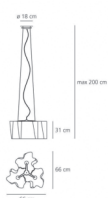

Artemide designová závěsná svítidla Logico Sospensione 3 x 120

DESIGN **INTERIORS**
PROPAGANDA

Artemide

Výrobce: ARTEMIDE
Designér: MICHELE DE LUCCHI
Katalogové číslo: 0454020A
Kategorie: ZÁVĚSNÁ SVÍTIDLA
Dostupnost: Na objednávku 2 - 4 týdnů

cena produktu: 62 920 Kč

Materiál: Hliník, Foukané sklo
Výška: 31.00
Průměr: 66.00
Délka kabelu: 200.00

Informace byly vygenerovány v e-shopu designpropaganda.cz dne 22. 06. 2023 Aktuální informace, ceny a dostupnost naleznete v e-shopu designpropaganda.cz.

[zobrazit produkt v e-shopu](#)

info@designpropaganda.com |

+420 608 00 00 52

| www.designpropaganda.cz