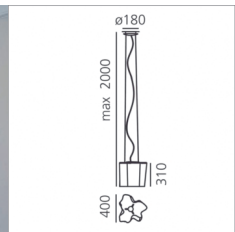

Artemide designová závěsná svítidla Logico Sospensione

DESIGN INTERIORS
PROPAGANDA

Artemide

Výrobce: ARTEMIDE
Designér: MICHELE DE LUCCHI
Katalogové číslo: 0453020A
Kategorie: ZÁVĚSNÁ SVÍTIDLA
Dostupnost: Na objednávku 2 - 4 týdnů

cena produktu: 24 627 Kč

Materiál: Hliník, Foukané sklo
Výška: 31.00
Průměr: 40.00
Délka kabelu: 200.00

Informace byly vygenerovány v e-shopu designpropaganda.cz dne 22. 06. 2023 Aktuální informace, ceny a dostupnost naleznete v e-shopu designpropaganda.cz.

[zobrazit produkt v e-shopu](#)

info@designpropaganda.com |

+420 608 00 00 52

| www.designpropaganda.cz