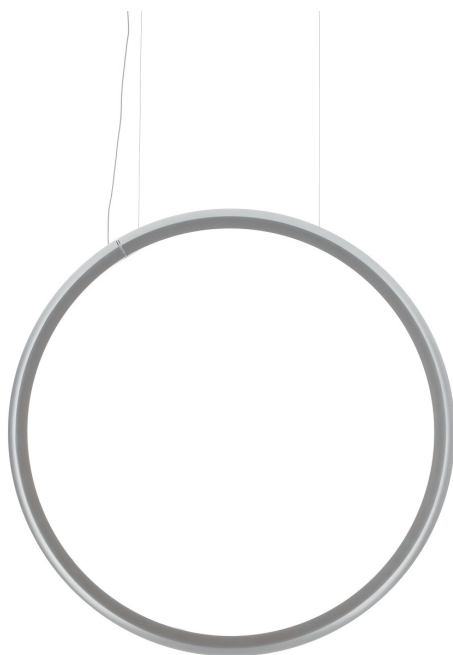

Artemide designová závěsná svítidla Discovery Vertical Sospensione 70

DESIGN **INTERIORS**
PROPAGANDA

Artemide

Výrobce: ARTEMIDE
Designér: ERNESTO GISMONDI
Katalogové číslo: 1992010A
Kategorie: ZÁVĚSNÁ SVÍTIDLA
Dostupnost: Na objednávku 2 - 8 týdnů

cena produktu: 39 325 Kč

Materiál: Technopolymer, Hliník
Výška: 70.00
Hloubka: 3.00
Průměr: 70.00
Délka kabelu: 200.00
Zdroj: 44.5W LED

Informace byly vygenerovány v e-shopu designpropaganda.cz dne 22. 06. 2023 Aktuální informace, ceny a dostupnost naleznete v e-shopu designpropaganda.cz.