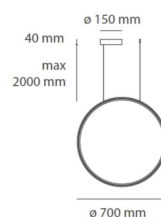

Artemide designová závěsná svítidla Discovery Vertical Sospensione 70

DESIGN **INTERIORS**
PROPAGANDA

Artemide

Výrobce: ARTEMIDE
Designér: ERNESTO GISMONDI
Katalogové číslo: 1992010A
Kategorie: ZÁVĚSNÁ SVÍTIDLA
Dostupnost: Na objednávku 2 - 8 týdnů

cena produktu: 39 325 Kč

Materiál: Technopolymer, Hliník
Výška: 70.00
Hloubka: 3.00
Průměr: 70.00
Délka kabelu: 200.00
Zdroj: 44.5W LED

Informace byly vygenerovány v e-shopu designpropaganda.cz dne 22. 06. 2023 Aktuální informace, ceny a dostupnost naleznete v e-shopu designpropaganda.cz.

[zobrazit produkt v e-shopu](#)