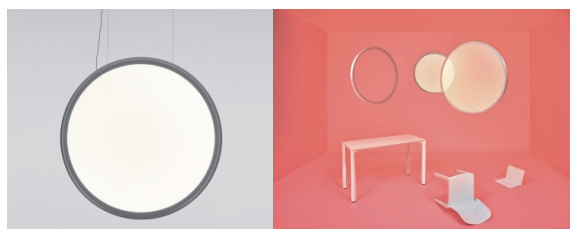

Artemide designová závěsná svítidla Discovery Vertical Sospensione 70

DESIGN **INTERIORS**
PROPAGANDA

Artemide

Výrobce: ARTEMIDE
Designér: ERNESTO GISMONDI
Katalogové číslo: 1992010A
Kategorie: ZÁVĚSNÁ SVÍTIDLA
Dostupnost: Na objednávku 2 - 8 týdnů

cena produktu: 39 325 Kč

Materiál: Technopolymer, Hliník
Výška: 70.00
Hloubka: 3.00
Průměr: 70.00
Délka kabelu: 200.00
Zdroj: 44.5W LED

Informace byly vygenerovány v e-shopu designpropaganda.cz dne 22. 06. 2023 Aktuální informace, ceny a dostupnost naleznete v e-shopu designpropaganda.cz.