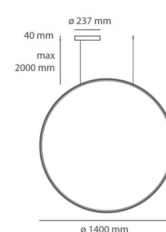

Artemide designová závěsná svítidla Discovery Vertical Sospensione 140

DESIGN **INTERIORS**
PROPAGANDA

Artemide

Výrobce: ARTEMIDE
Designér: ERNESTO GISMONDI
Katalogové číslo: 1994010A
Kategorie: ZÁVĚSNÁ SVÍTIDLA
Dostupnost: Na objednávku 2 - 8 týdnů

cena produktu: 77 876 Kč

Materiál: Technopolymer, Hliník
Výška: 140.00
Hloubka: 3.00
Průměr: 140.00
Délka kabelu: 200.00
Zdroj: 89W LED

Informace byly vygenerovány v e-shopu designpropaganda.cz dne 22. 06. 2023 Aktuální informace, ceny a dostupnost naleznete v e-shopu designpropaganda.cz.

[zobrazit produkt v e-shopu](#)