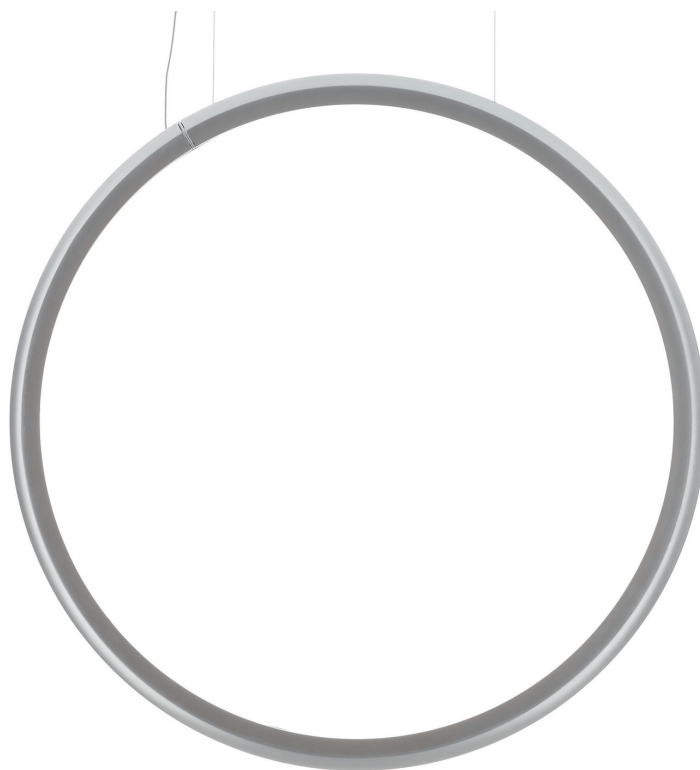

Artemide designová závěsná svítidla Discovery Vertical Sospensione 140

DESIGN **INTERIORS**
PROPAGANDA

Artemide

Výrobce: ARTEMIDE
Designér: ERNESTO GISMONDI
Katalogové číslo: 1994010A
Kategorie: ZÁVĚSNÁ SVÍTIDLA
Dostupnost: Na objednávku 2 - 8 týdnů

cena produktu: 77 876 Kč

Materiál: Technopolymer, Hliník
Výška: 140.00
Hloubka: 3.00
Průměr: 140.00
Délka kabelu: 200.00
Zdroj: 89W LED

Informace byly vygenerovány v e-shopu designpropaganda.cz dne 22. 06. 2023 Aktuální informace, ceny a dostupnost naleznete v e-shopu designpropaganda.cz.