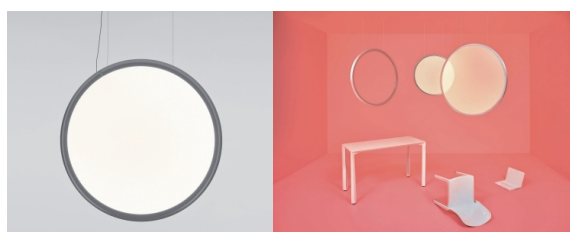

Artemide designová závěsná svítidla Discovery Vertical Sospensione 140

DESIGN **INTERIORS**
PROPAGANDA

Artemide

Výrobce: ARTEMIDE
Designér: ERNESTO GISMONDI
Katalogové číslo: 1994010A
Kategorie: ZÁVĚSNÁ SVÍTIDLA
Dostupnost: Na objednávku 2 - 8 týdnů